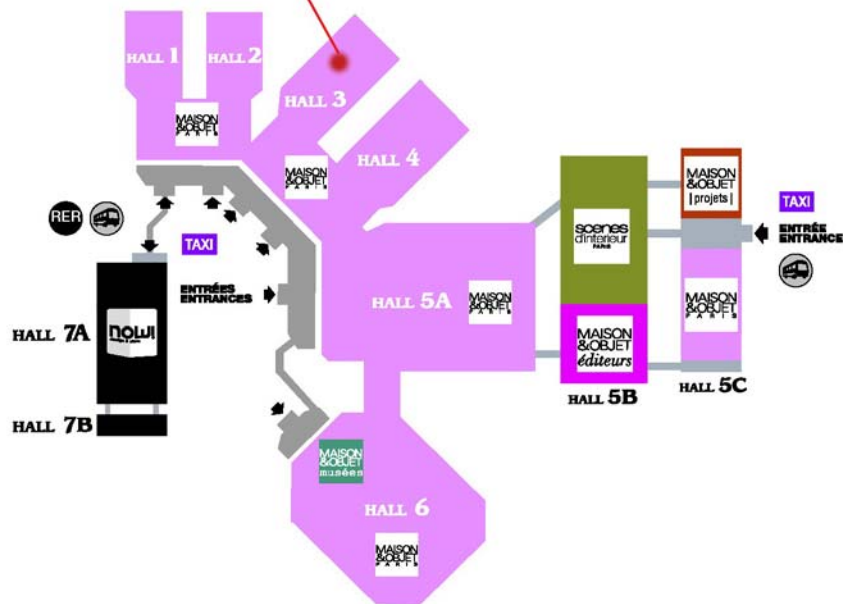

PLATEX

Hall3 c89

Paris Nord Villepinte

22-26 janvier / January 22-26, 2010