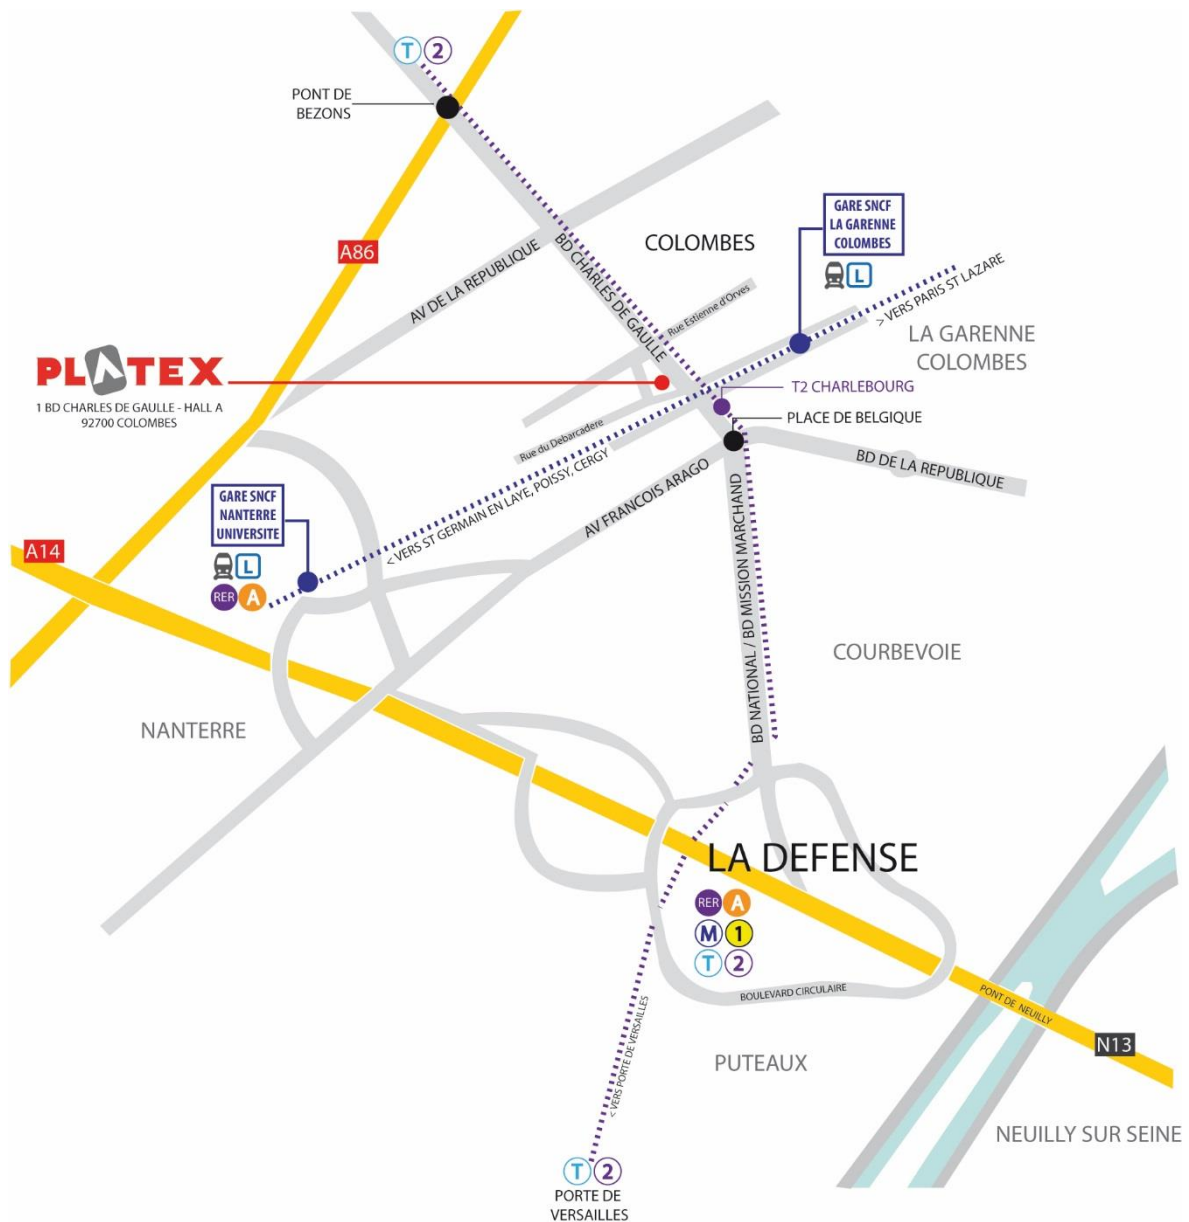

# Plan d'accès PLATEX

IMMEUBLE LE NOBLET

1 Boulevard Charles de Gaulle – Hall A - 92700 Colombes

## Accès en voiture (à 5mn de La Défense)

### Depuis Paris ou La Défense

- Depuis PARIS, traverser la Seine au pont de Neuilly et prendre le souterrain direction La Garenne Colombes ou le boulevard circulaire de La Défense sortie n°6.
- Boulevard National / Boulevard Mission Marchand sur 2 kilomètres jusqu'à la Place de Belgique.
- Continuer le boulevard en longeant le tramway et traverser le pont de chemin de fer.
- L'immeuble LE NOBLET se trouve sur la gauche après le pont

## Accès en Métro, RER, Tramway

Descendre à LA DEFENSE

- Prendre le tramway ligne T2 ( direction Pont de Bezon ) et descendre à l'arrêt « Charlebourg »
- Continuer 200m à pied en traversant le pont de chemin de fer. L'immeuble LE NOBLET est situé après le pont